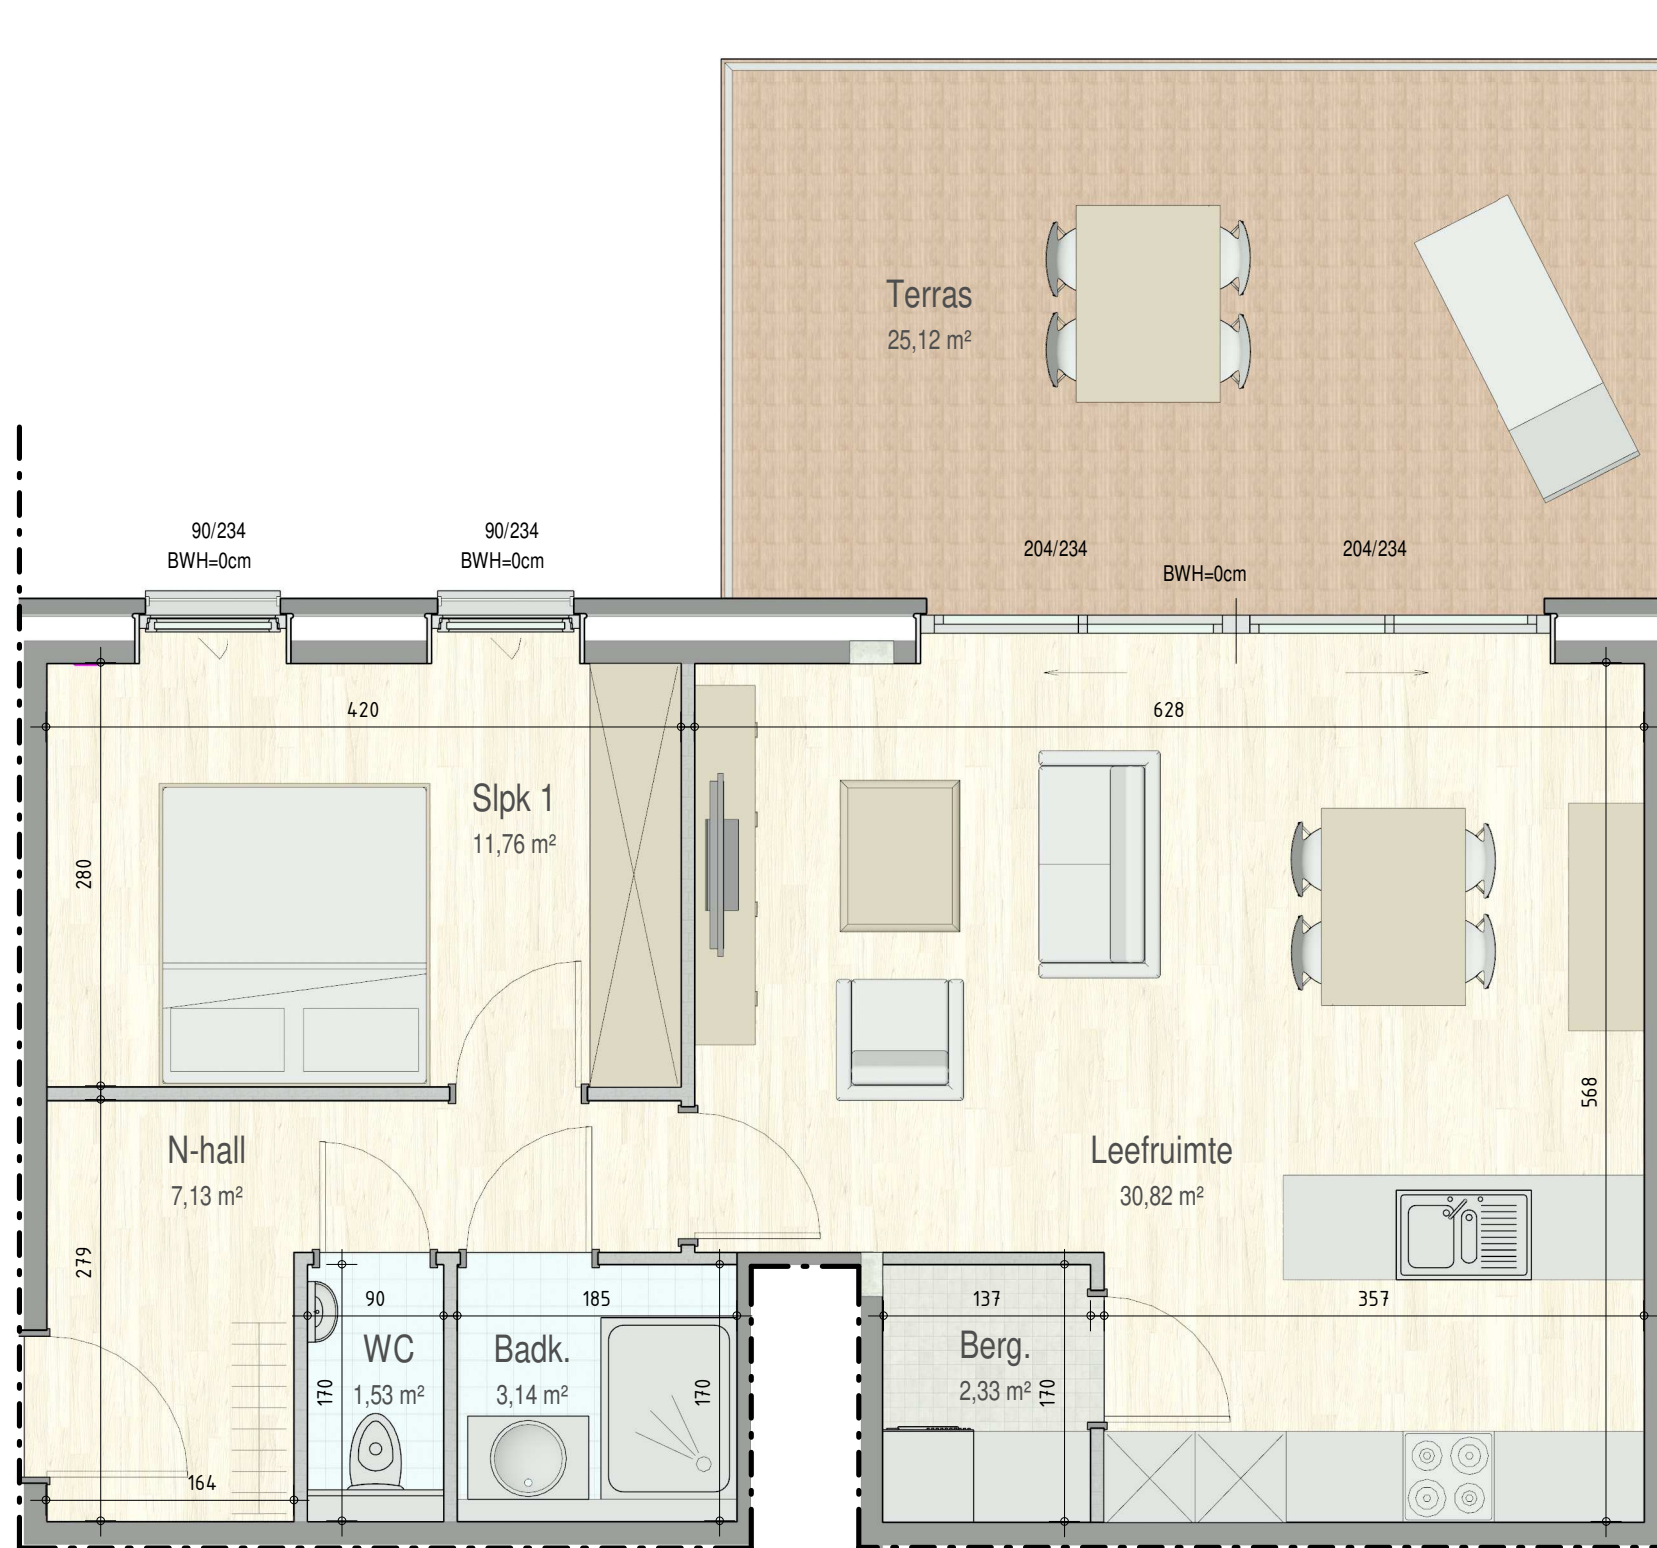

Residentie Oris - Visserstraat | 2840 RUMST

■ VERDIEPING +1 - app. 72196110

A1.02
72196110

opp.: 68.55m² + opp. terras: 25.12m²
appartement: 1 slaapkamers

Dit is geen contractueel document. Alle meubels, toestellen en vloerbekleding zijn illustratief. De maatvoering op de plannen geeft bij benadering de werkelijke afmetingen aan. Afwijkingen op de maatvoering in de uitvoering is mogelijk.